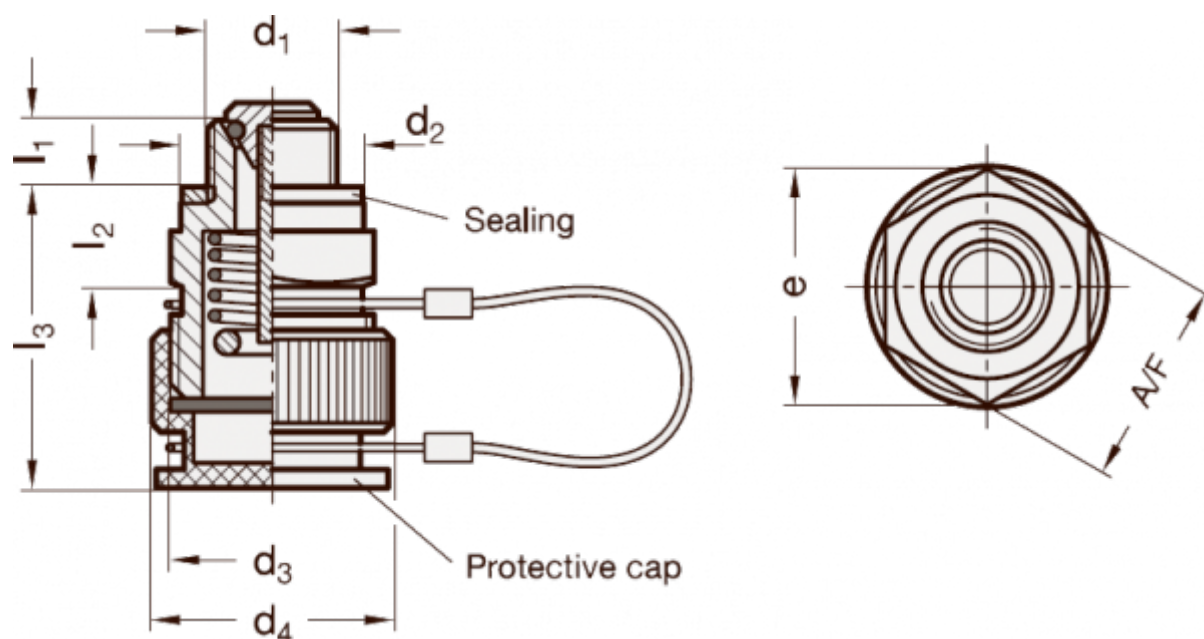

Varenummer: 20880M1415STK
Beskrivelse: E+G
Aftapningsventil GN 880-M14x1.5-ST-K

Mål

A/F - NV = 22
d2 = 20
d4 = 26
e = 25.4
Gevind d1 = M14x1.5
Gevind d3 = M22x1.5
L1 = 7.5
L2 = 10.5

L3 = 31